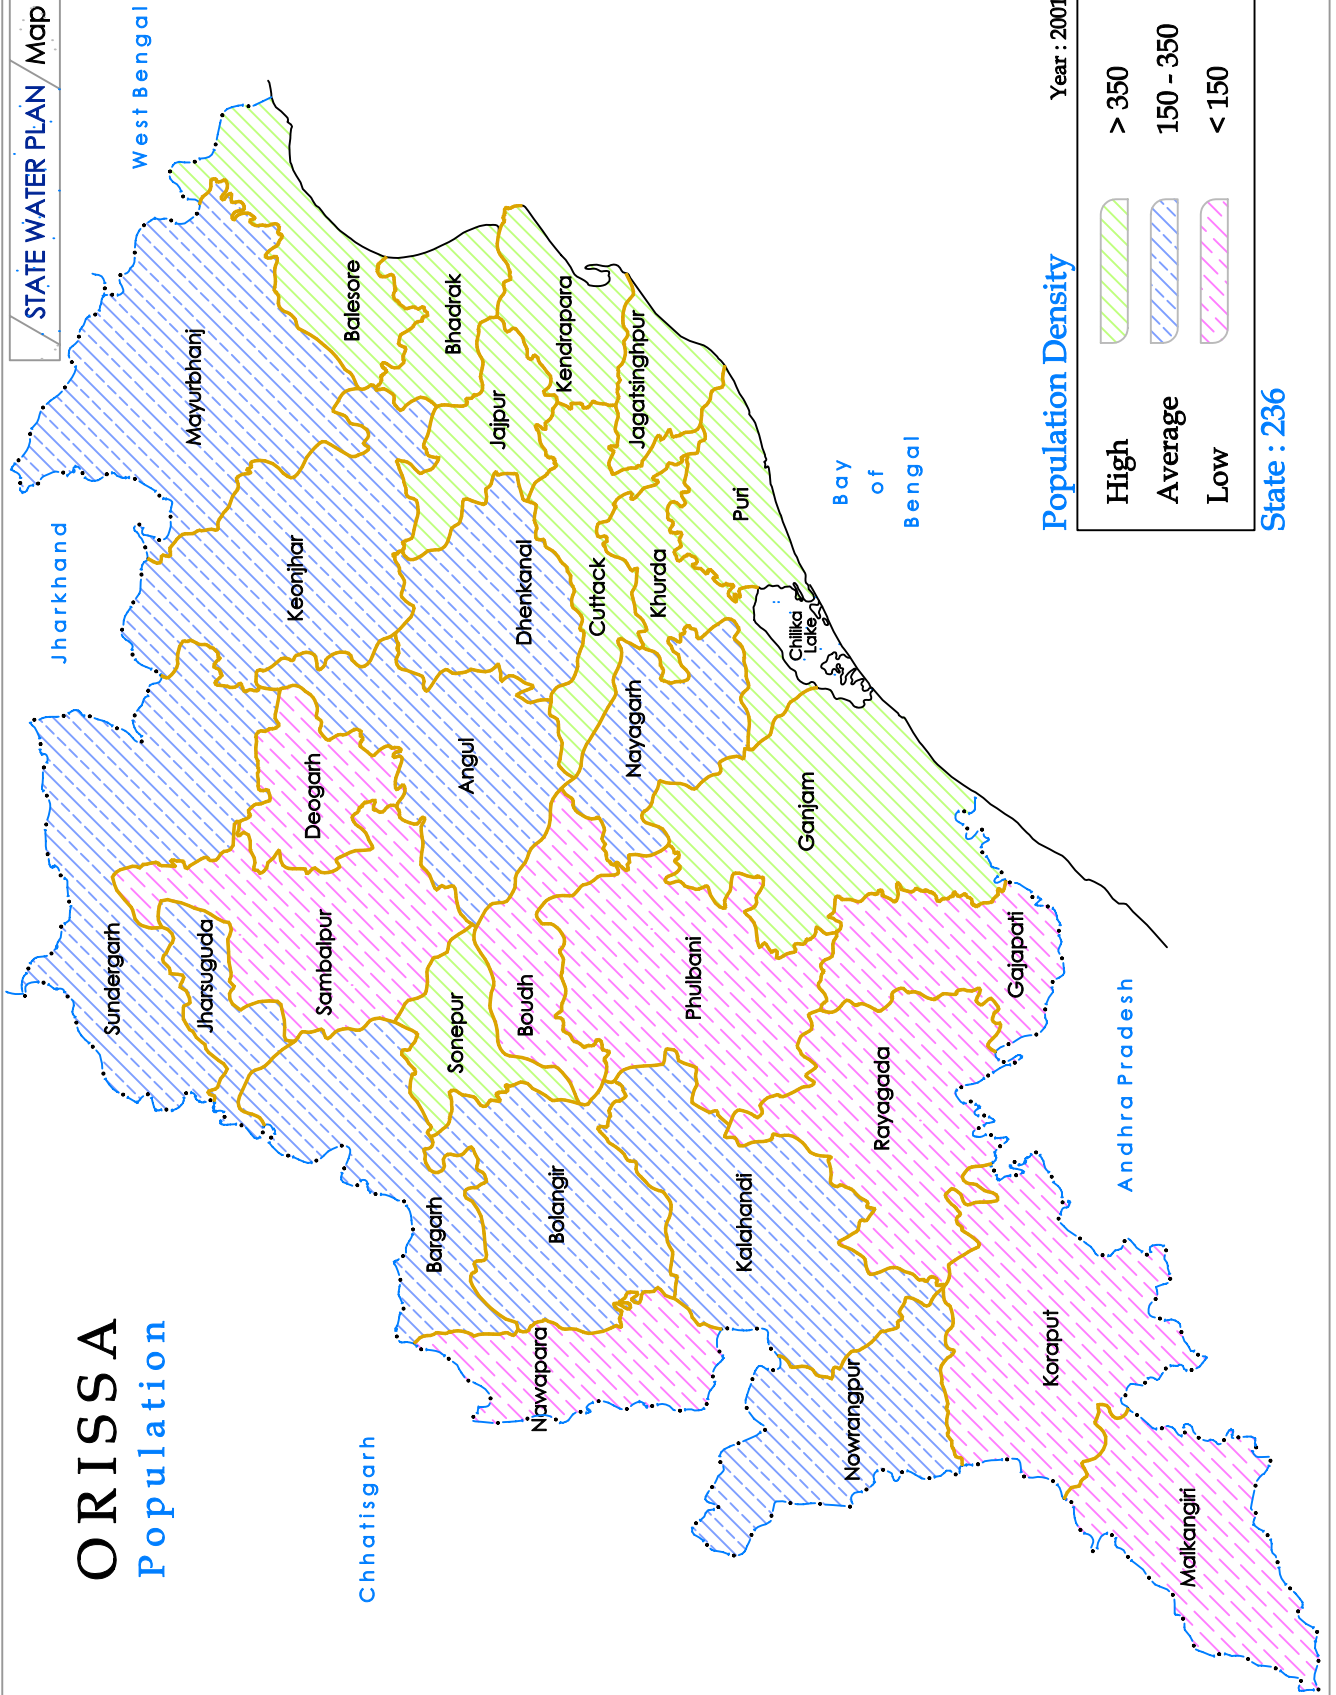

ORISSA Population

Population Density

Year : 2001

State : 236